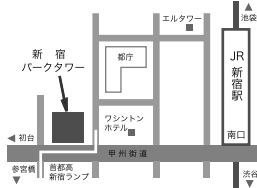

関連イベント

4.6 |日| 13:30 ~ 17:00 新宿パークタワーホール [入場無料]

TOTAKUセカンドライフシンポジウム2008
房総シーサイド生活のすすめ

パネリスト (予定)
玉村豊男 清水國明 塚本由晴 野口智子 松田力 浅井政道
イベント問合せ 東拓建設株式会社 www.totaku.com/al/

展覧会問合せ 社団法人東京建築士会事務局
104-6204 東京都中央区晴海1-8-12 晴海トリトンスクエアZ棟4F
tel 03-3536-7711 www.tokyokenchikushikai.or.jp/

新宿パークタワー
ギャラリー3

東京都新宿区西新宿3-7-1
www.ozone.co.jp/parktowerhall/

JR新宿駅南口から徒歩約12分
西口エルタワー前より約10分間隔で無料送迎

主催 社団法人東京建築士会
特別協賛 東拓建設株式会社

住宅セレクションVol.2

「家の風景・風景の家」

- | | | | | | | | | | | | | | |
|-----|----|----|----|----|----|----|-----|----|----|----|----|----|----|
| 久野 | 工藤 | 城戸 | 小野 | 小倉 | 吉永 | 難波 | 小形 | 大平 | 増岡 | 加藤 | 小川 | 西澤 | 伊藤 |
| 靖広 | 武士 | 和佐 | 喜規 | 亮子 | 健一 | 和彦 | 徹 | 貴臣 | 亮 | 雅康 | 次郎 | 徹夫 | 立平 |
| 山中 | 平井 | 畑友 | 中塚 | 永石 | 土井 | 武石 | 鈴木 | 鈴木 | 志村 | 佐藤 | 小島 | 黒澤 | 倉本 |
| 新太郎 | 充 | 洋 | 健仁 | 貴義 | 伸朗 | 一憲 | 隆太郎 | 俊彦 | 真紀 | 勉 | 真知 | 保幸 | 剛 |